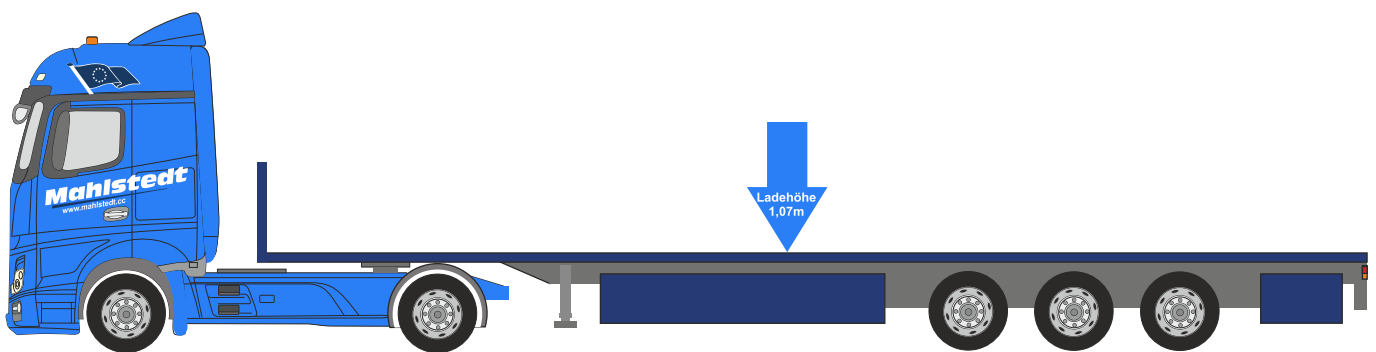

Plateau Sattel offen - teleskopierbar

Ausstattungsvarianten

teleskopierbar	Ladelänge 13,62m-17,62m
Punktlast Beladung	Telematik & Reifendrucküberwachung
Auffahrrampen	Nutzlast bis: 38t