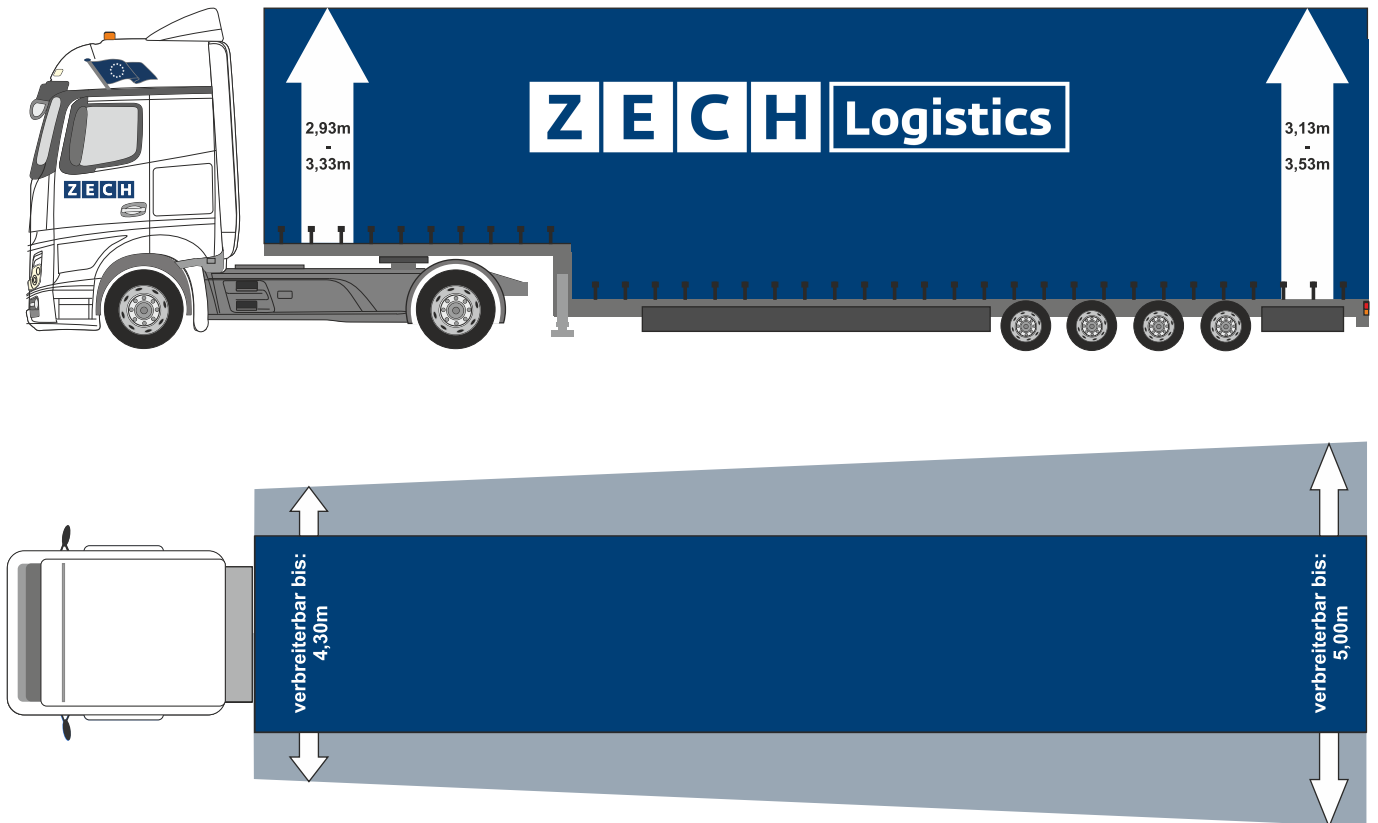

Planen Semi Tieflader 4 Achsen

Ausstattungsvarianten

fahrbares Hubdach
 Punktlast Beladung
 Auffahrampen

verbreiterbare Stirnwand & Heckportal
 Telematik & Reifendrucküberwachung
 Nutzlast bis: 45t