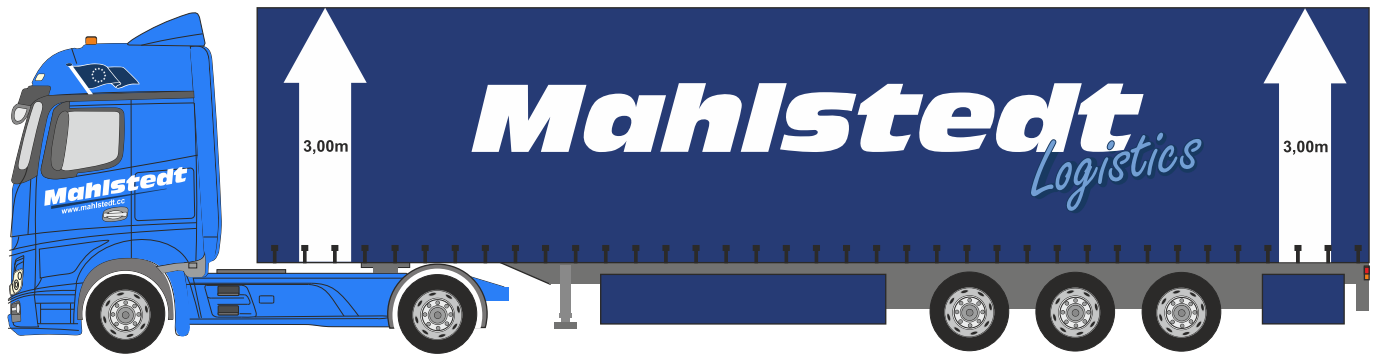

Mahlstedt

Logistics

Mega Liner

Ausstattungsvarianten

XL Code	DC 9.5
Getränke Zertifikate	verbreiterbares Heck
Punktlast Beladung	Jolada Schienensystem
Coil Mulde	Light Varianten
Auffahrrampen	
ADR / GGVS / EXII	Telematik & Reifendrucküberwachung
Nutzlast bis: 33t	