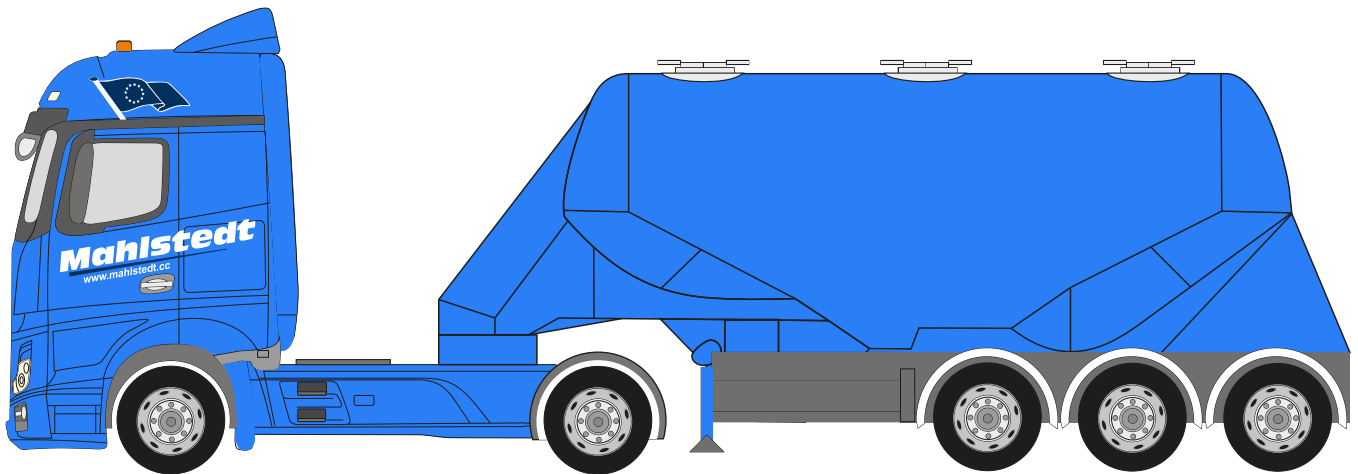

Silosattelanhänger

Ausstattungsvarianten

Silo liegend –37m³

Silo kippar –38m³

Kompressor an der Sattelzugmaschine

Nutzlast bis: 26t

Telematik

Wahlweise Euter- oder Kippsilo