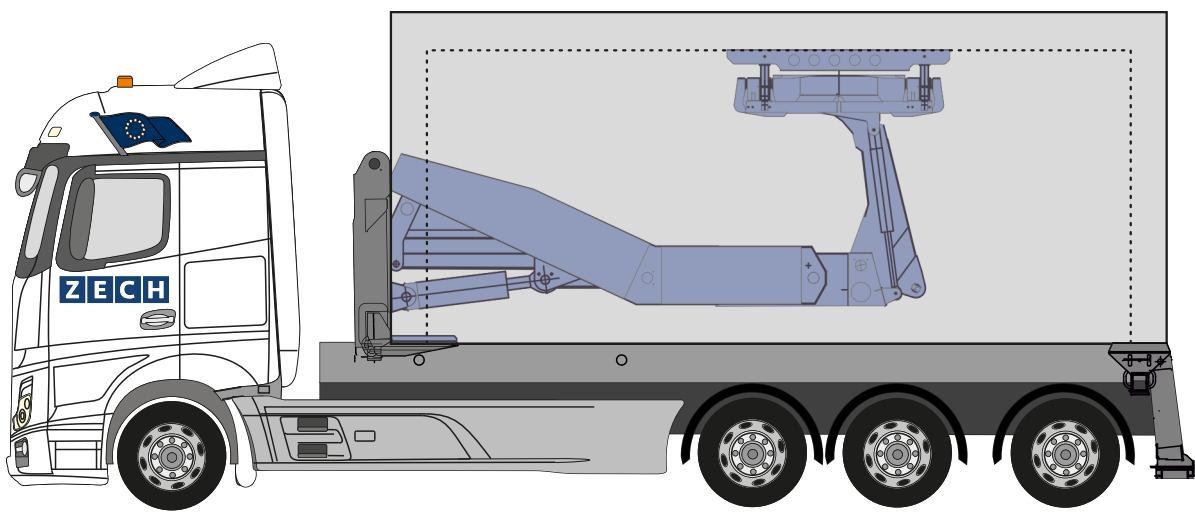

Garagen-Setzfahrzeug

Ausstattungsvarianten

Auf- oder Abbau von Fertiggaragen

Garagen bis: 7m Länge, 3m Breite, 2,55m Höhe

Nutzlast bis: 17t

Telematik